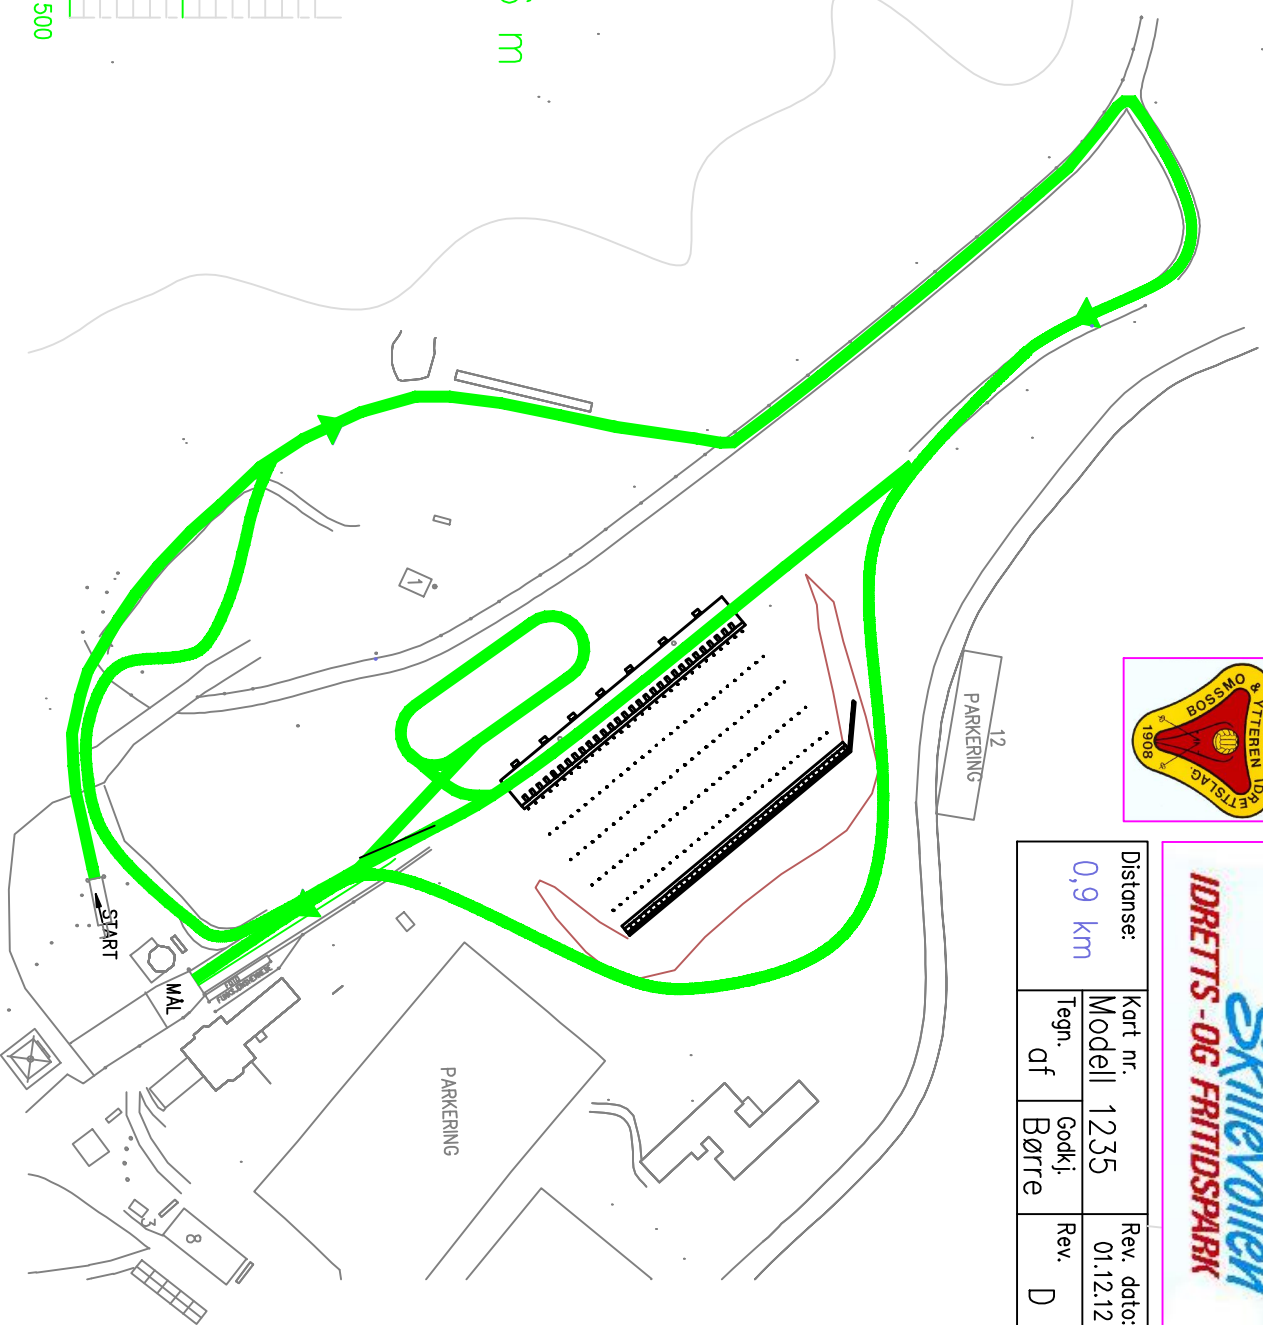

**Skillevollen**  
**IDRETTS- OG FRITIDSPARK**

Distanse: <b>0,9 km</b>	Kart nr. Modell	1235	Rev. dato: 01.12.12
	Tegn. af	Godkj. Børre	Rev. D

Største sammenh. stigning: 6 m  
Samlet stigning: 19 m