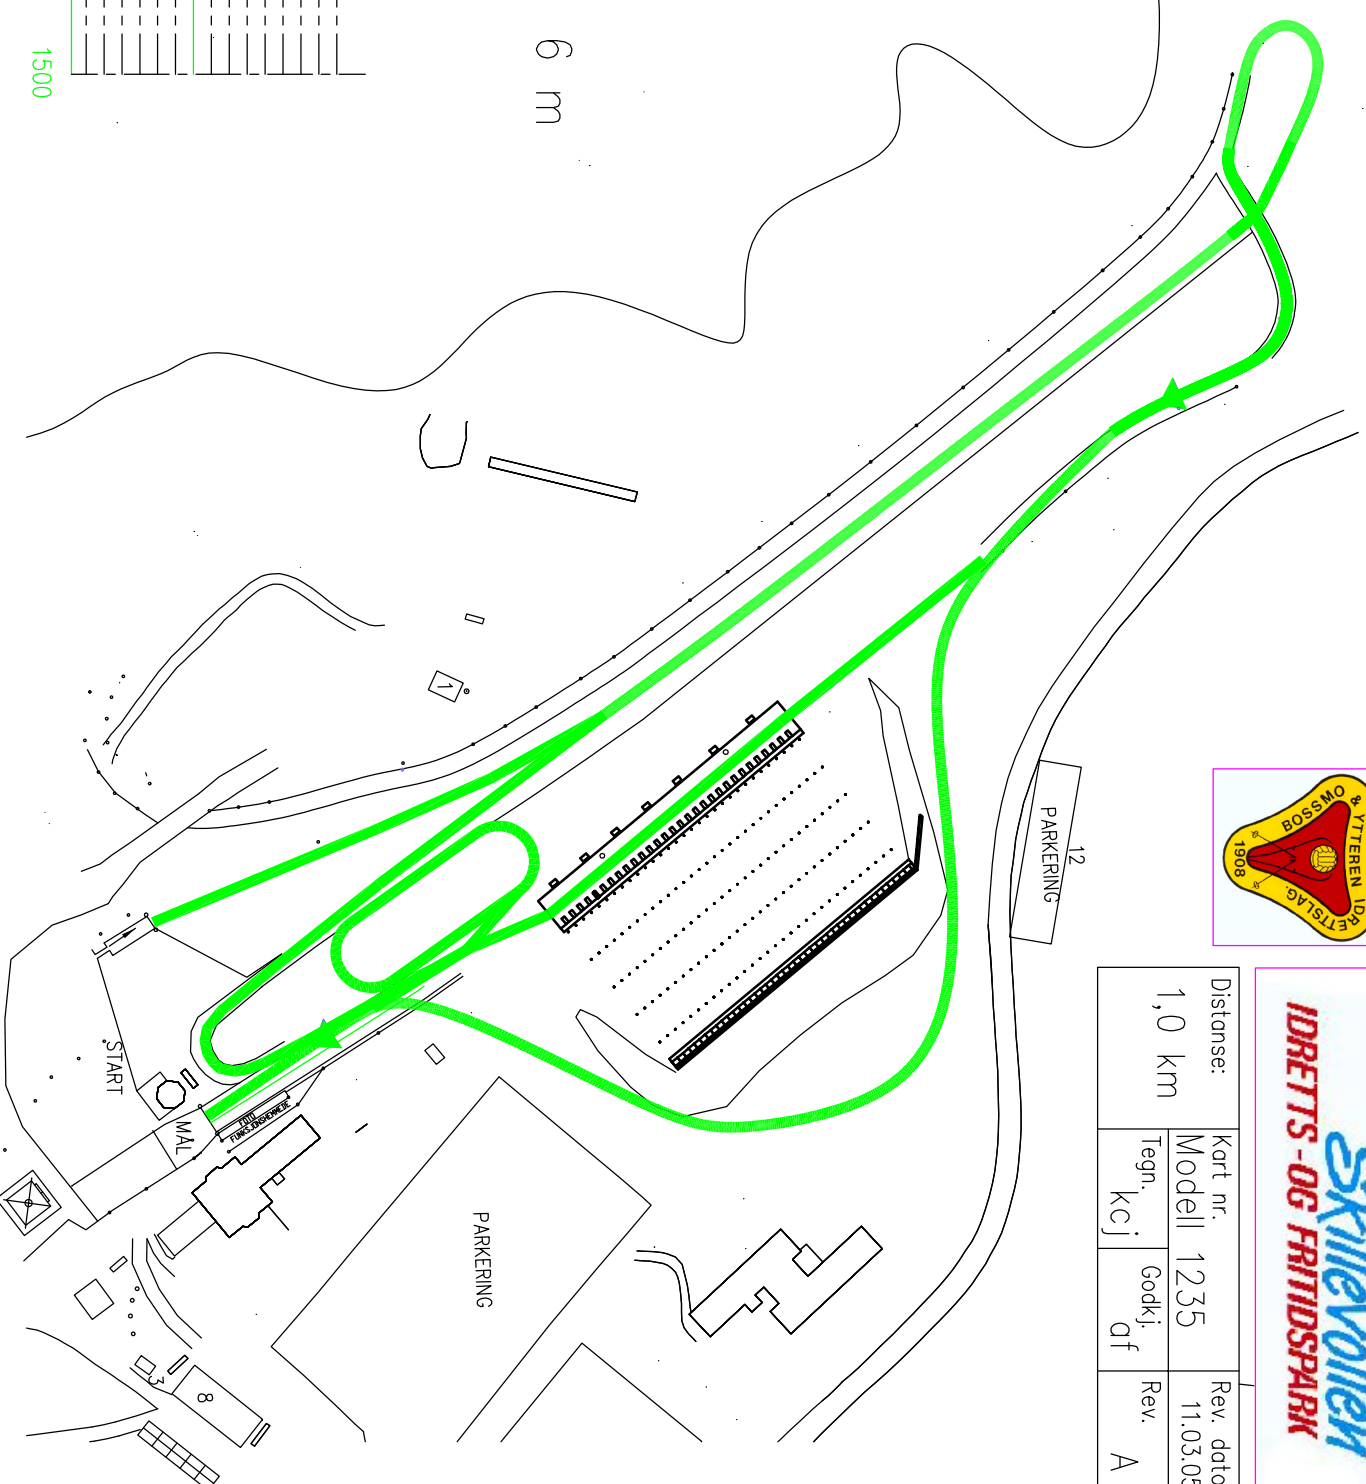

**Skillevøllen**  
**IDRETTSSPARRIK**

|           |        |           |        |           |            |          |
|-----------|--------|-----------|--------|-----------|------------|----------|
| Distanse: | 1,0 km | Kart nr.: | Modell | 1235      | Rev. dato: | 11.03.05 |
|           |        | Tegn.:    | kcj    | Godkj. af | Rev.       | A        |

Største sammenh. stigning: 6 m  
Samlet stigning: 19 m