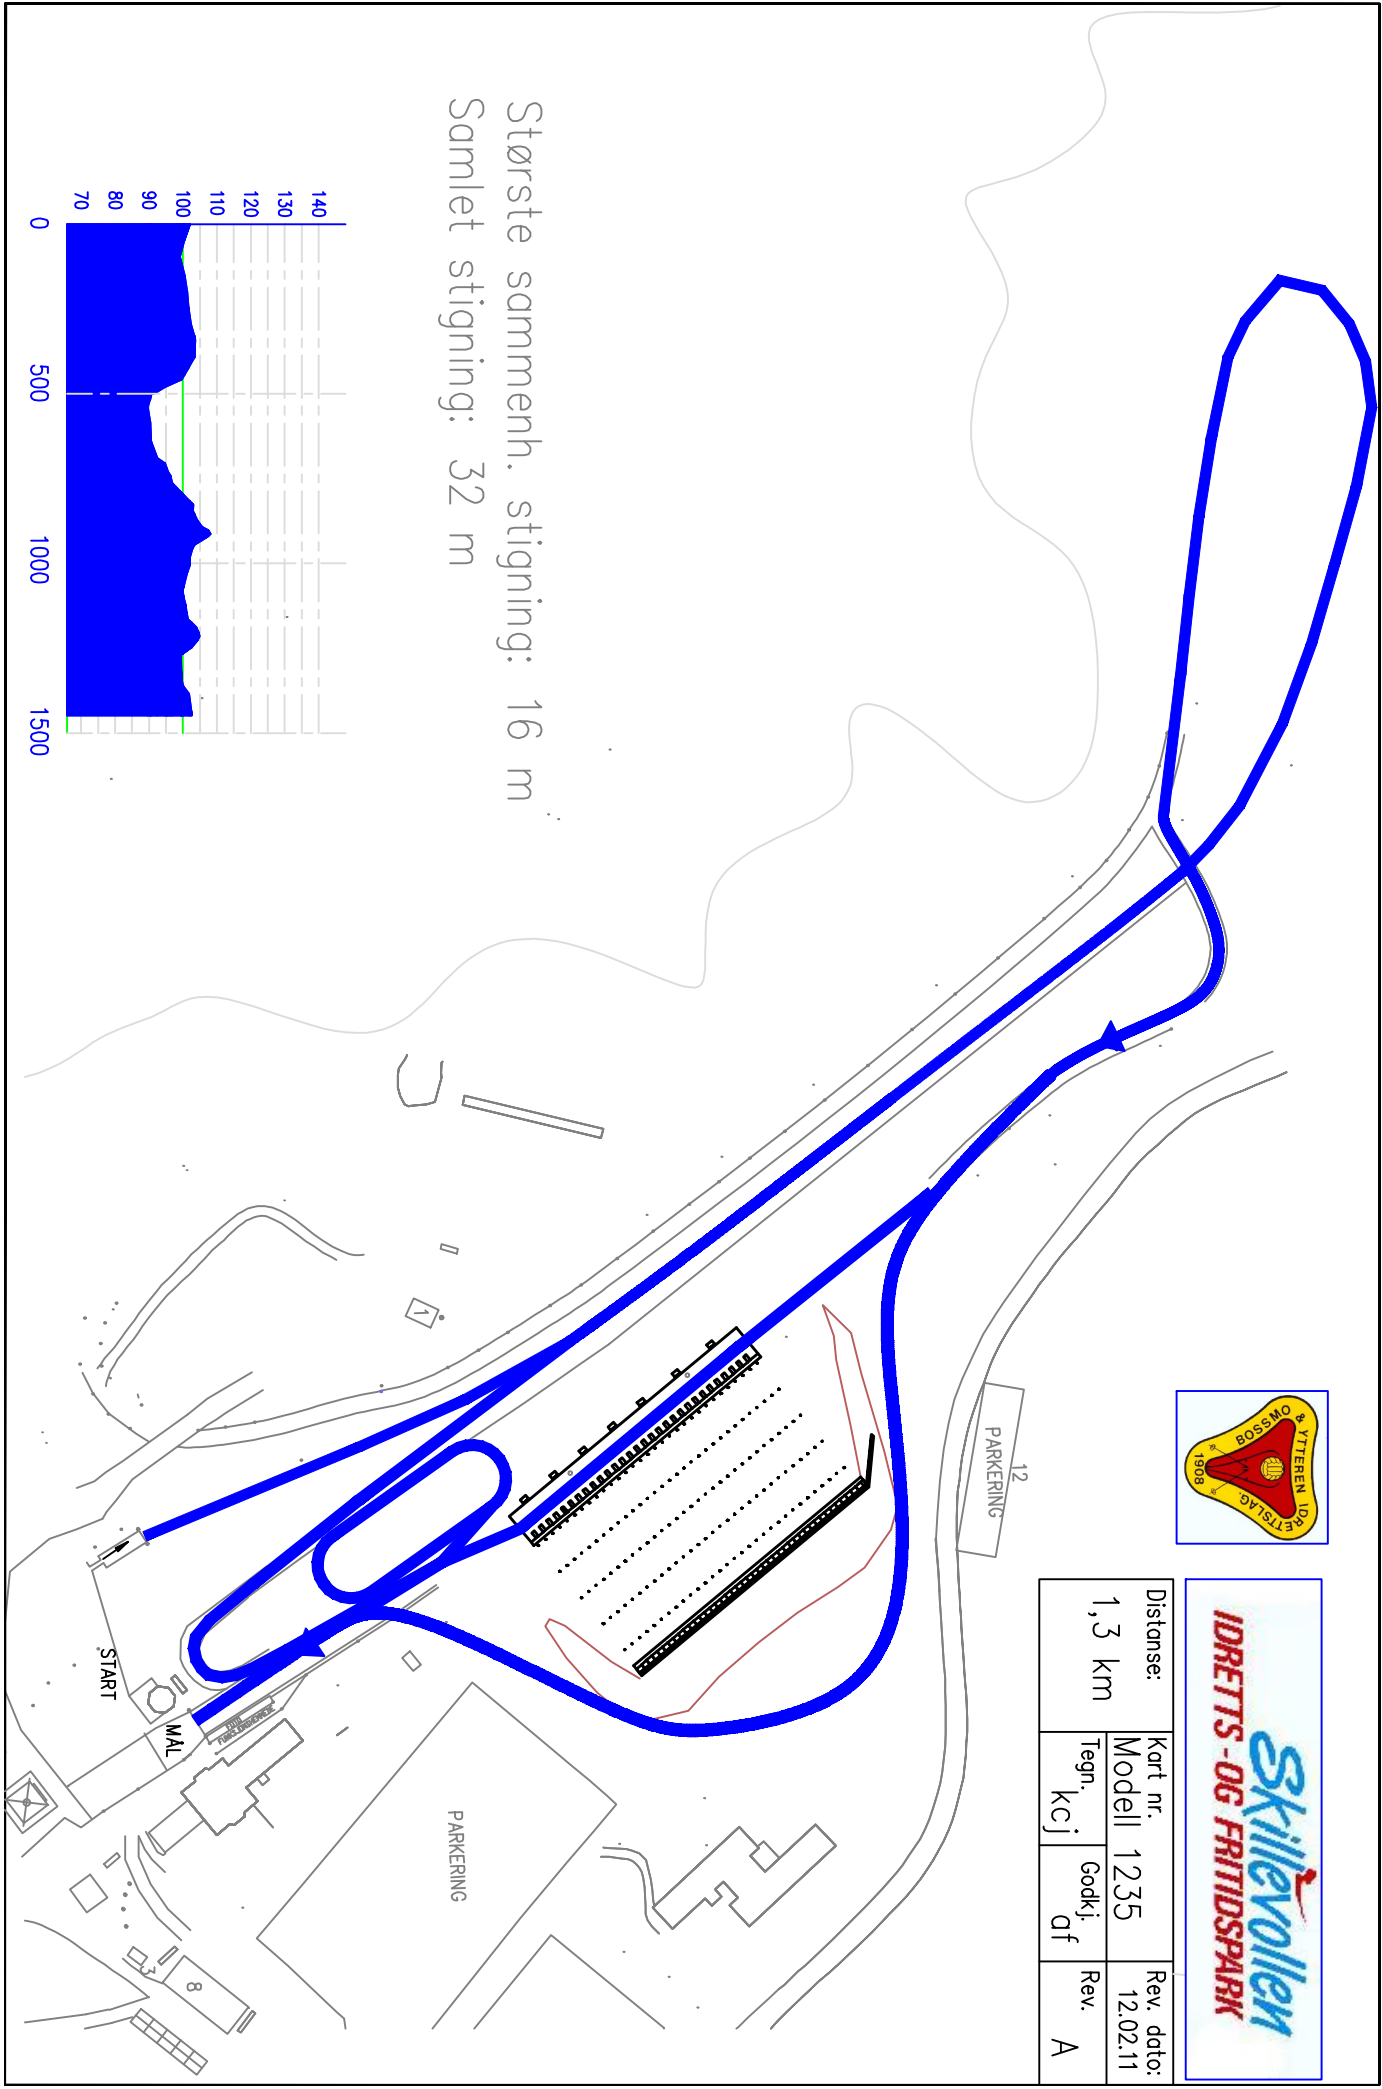

**Skillevollen**  
**IDRETTS - OG FRITIDSPARK**

Distanse:	1,3 km	Kart nr. Modell	1235	Rev. dato:	12.02.11
Tegn.:	kcj	Godkj.:	df	Rev.:	A

Største sammenh. stigning: 16 m  
Samlet stigning: 32 m