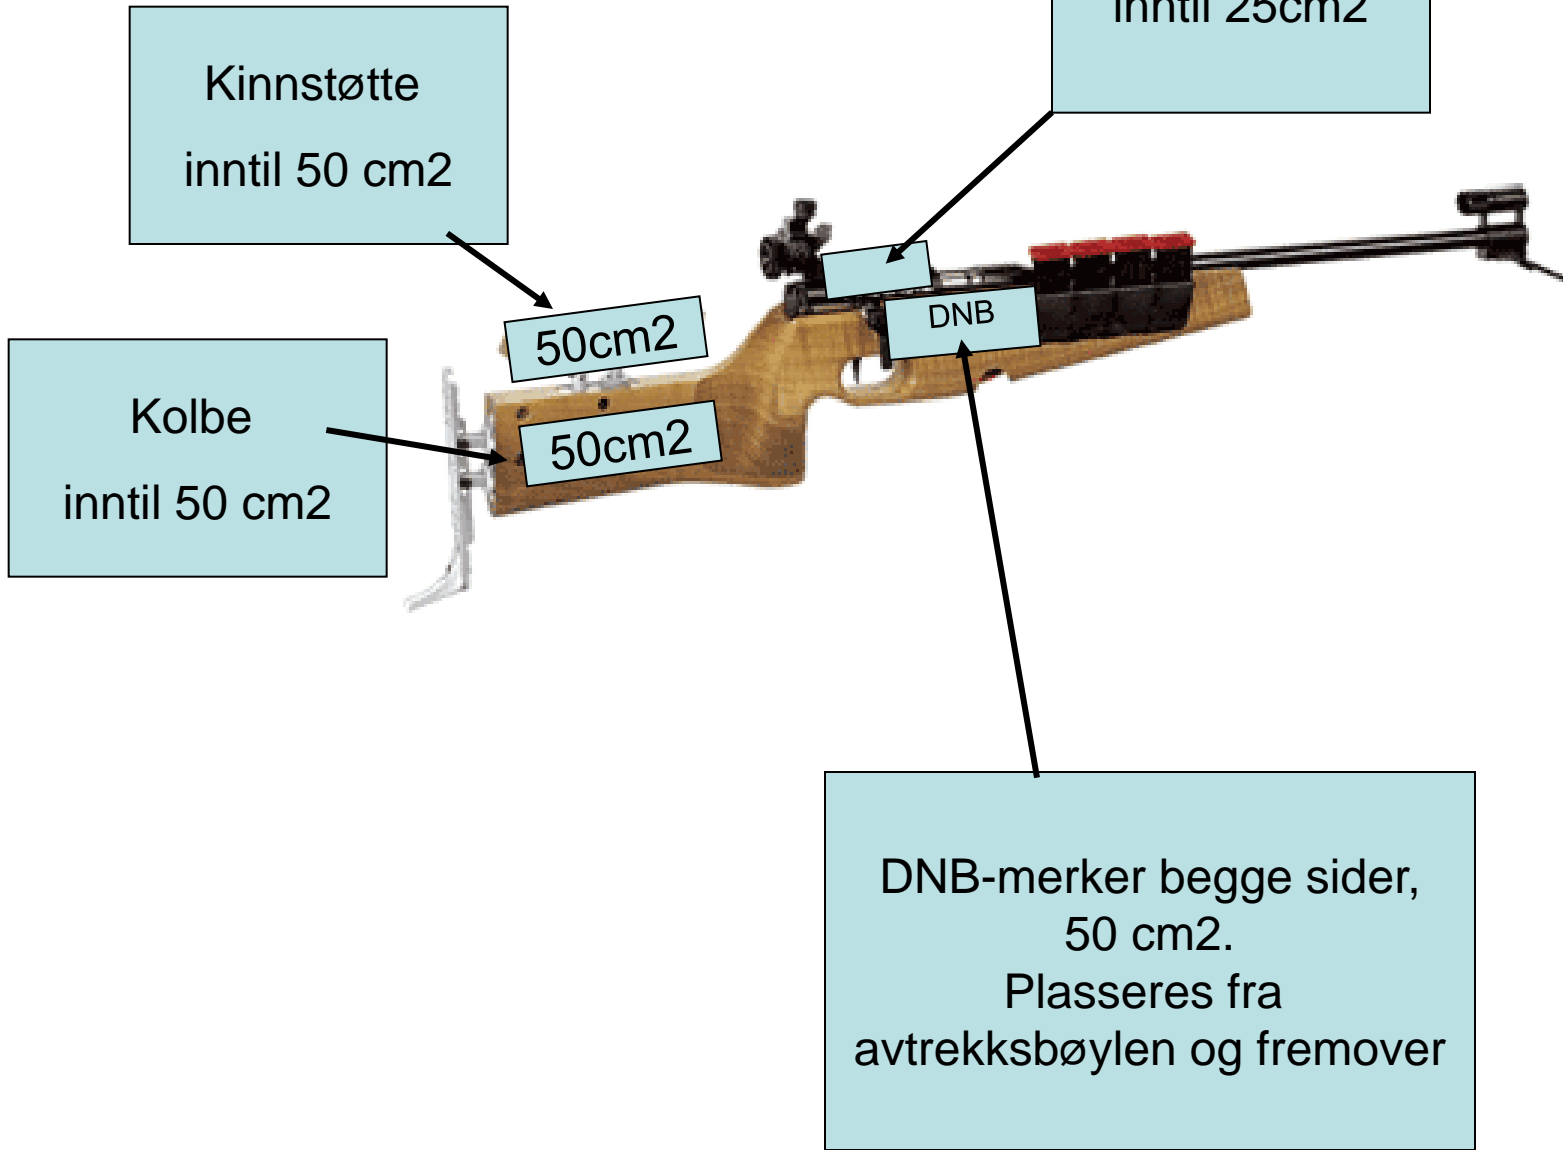

Godkjent logomarkering på  
våpen fra sesongen 2013-14  
nasjonalt

Godkjent logomarkering på  
våpen fra sesongen 2013-14  
nasjonalt

Kinnstøtte  
inntil 50 cm<sup>2</sup>

Kolbe  
inntil 50 cm<sup>2</sup>

50cm<sup>2</sup>

50cm<sup>2</sup>

DNB

Sponsor  
ved bakre sikte  
inntil 25cm<sup>2</sup>

DNB-merker begge sider,  
50 cm<sup>2</sup>.  
Plasseres fra  
avtrekksbøylen og fremover

Godkjent logomarkering på  
våpen fra sesongen 2013-14  
nasjonalt

En variant er produsentens  
handelsmerke + sponsor.  
 $15 \text{ cm}^2 + 15 \text{ cm}^2$   
=Totalt  $30 \text{ cm}^2$

En annen variant er  
bare sponsor inntil  $30 \text{ cm}^2$

En kan ha sponsor på  
forside og bakside  
av bæresele,  
totalt inntil  $120 \text{ cm}^2$ .  
Bæreselene må se like ut.