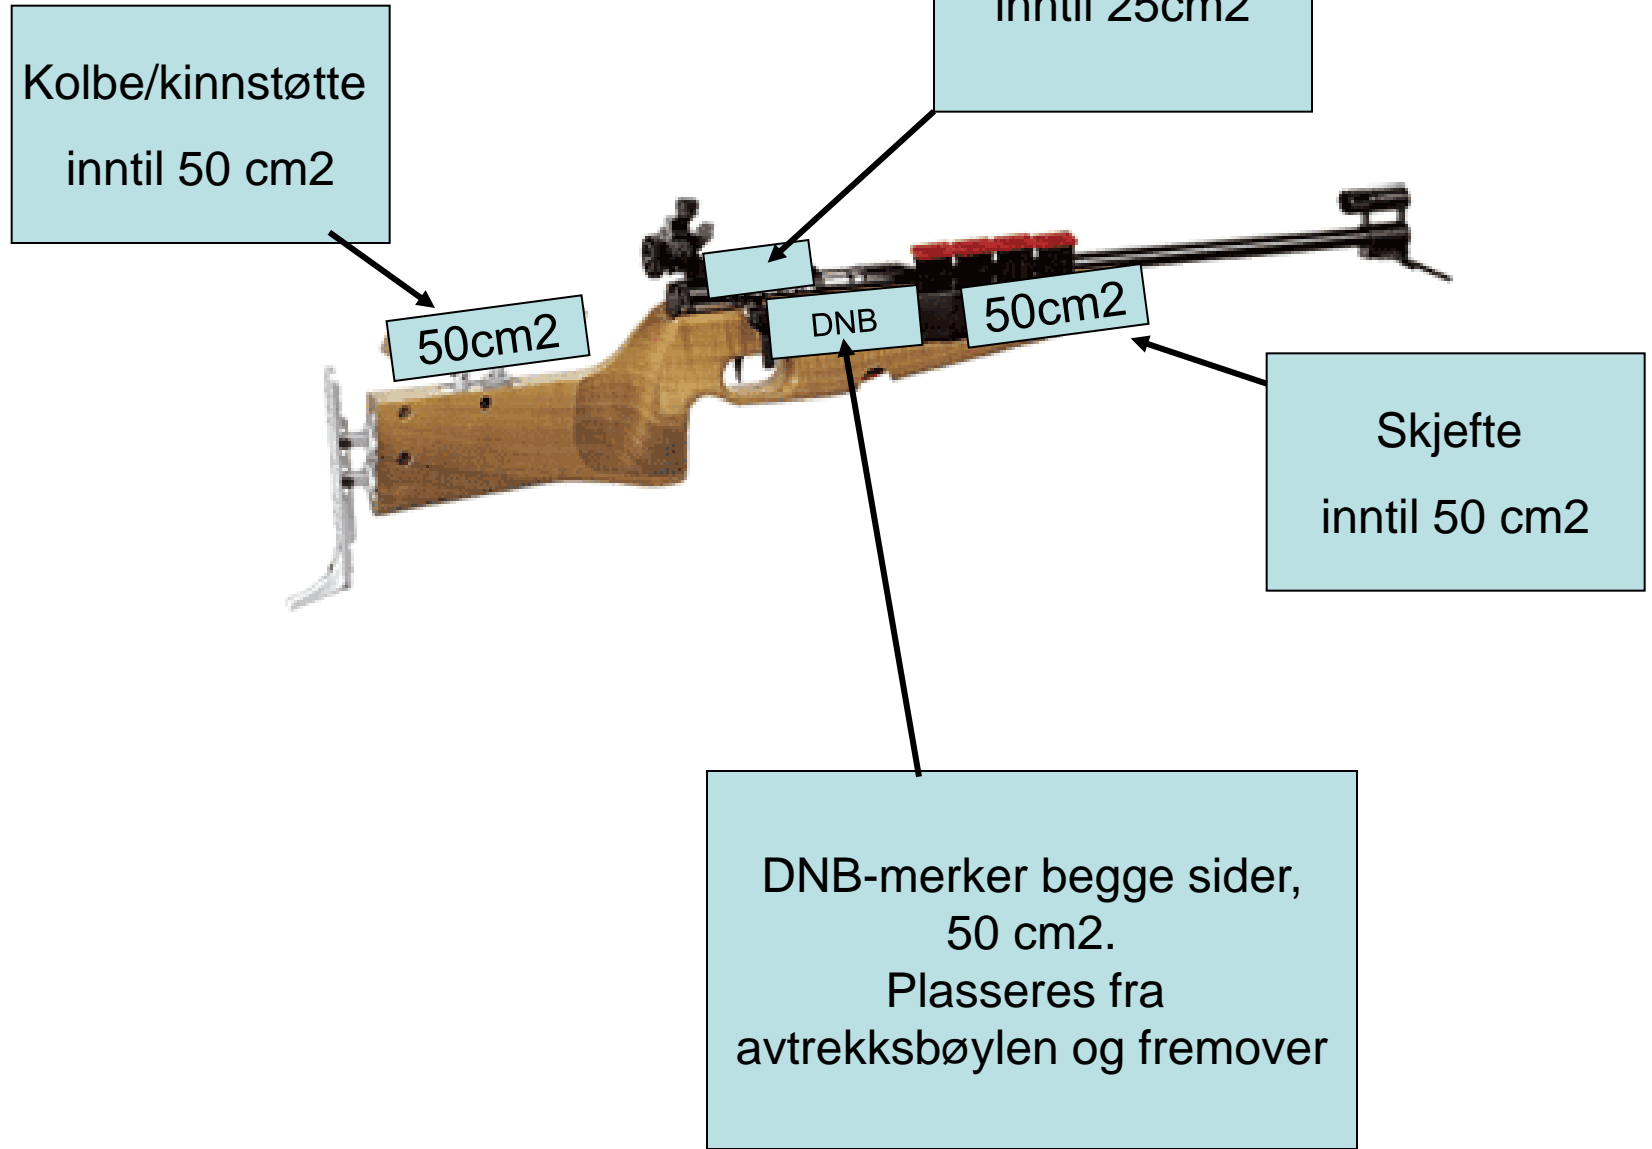

Godkjent logomarkering på  
våpen fra sesongen 2013-14  
nasjonalt

Godkjent logomarkering på  
våpen fra sesongen 2013-14  
nasjonalt

Kinnstøtte  
inntil 50 cm<sup>2</sup>

Kolbe  
inntil 50 cm<sup>2</sup>

50cm<sup>2</sup>

50cm<sup>2</sup>

DNB

Sponsor  
ved bakre sikte  
inntil 25cm<sup>2</sup>

DNB-merker begge sider,  
50 cm<sup>2</sup>.  
Plasseres fra  
avtrekksbøylen og fremover

Godkjent logomarkering på  
våpen fra sesongen 2013-14  
nasjonalt

En variant er produsentens  
handelsmerke + sponsor.  
 $15 \text{ cm}^2 + 15 \text{ cm}^2$   
=Totalt  $30 \text{ cm}^2$

En annen variant er  
bare sponsor inntil  $30 \text{ cm}^2$

En kan ha sponsor på  
forside og bakside  
av bæresele,  
totalt inntil  $120 \text{ cm}^2$ .  
Bæreselene må se like ut.