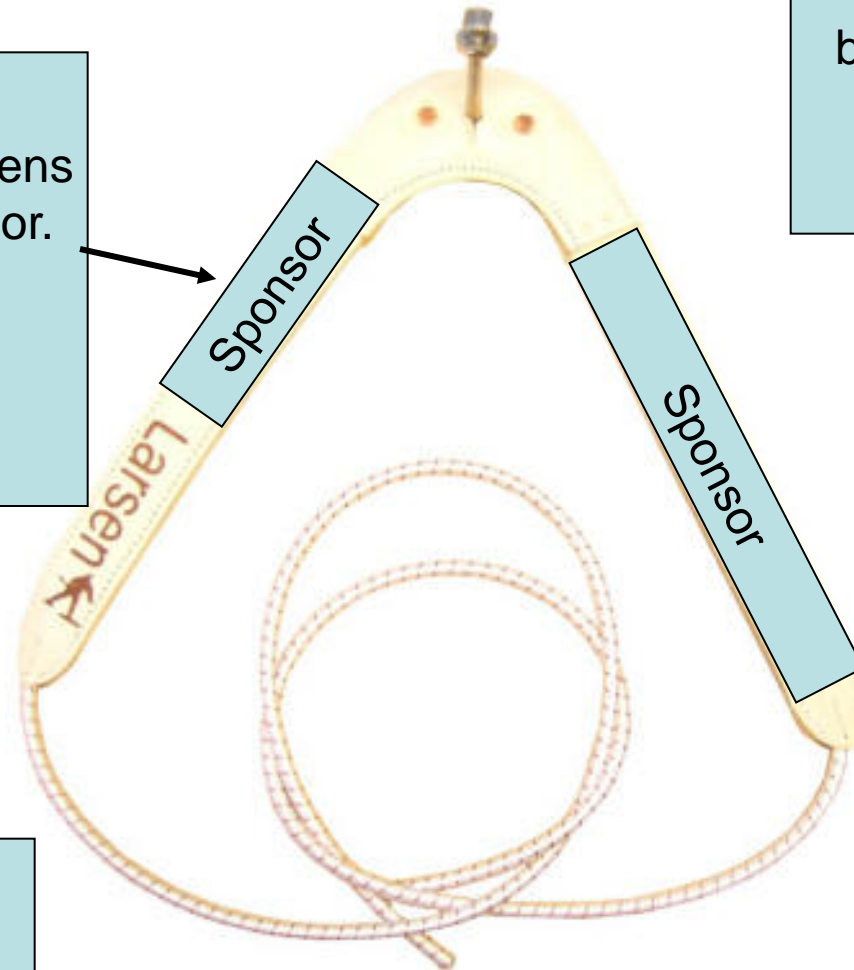

Godkjent logomarkering på  
våpen fra sesongen 2013-14  
nasjonalt

Godkjent logomarkering på  
våpen fra sesongen 2013-14  
nasjonalt

Kinnstøtte  
inntil 50 cm<sup>2</sup>

Kolbe  
inntil 50 cm<sup>2</sup>

50cm<sup>2</sup>

50cm<sup>2</sup>

DNB

Sponsor  
ved bakre sikte  
inntil 25cm<sup>2</sup>

DNB-merker begge sider,  
50 cm<sup>2</sup>.  
Plasseres fra  
avtrekksbøylen og fremover

Godkjent logomarkering på  
våpen fra sesongen 2013-14  
nasjonalt

En variant er produsentens  
handelsmerke + sponsor.  
 $15 \text{ cm}^2 + 15 \text{ cm}^2$   
=Totalt  $30 \text{ cm}^2$

En annen variant er  
bare sponsor inntil  $30 \text{ cm}^2$

En kan ha sponsor på  
forside og bakside  
av bæresele,  
totalt inntil  $120 \text{ cm}^2$ .  
Bæreselene må se like ut.